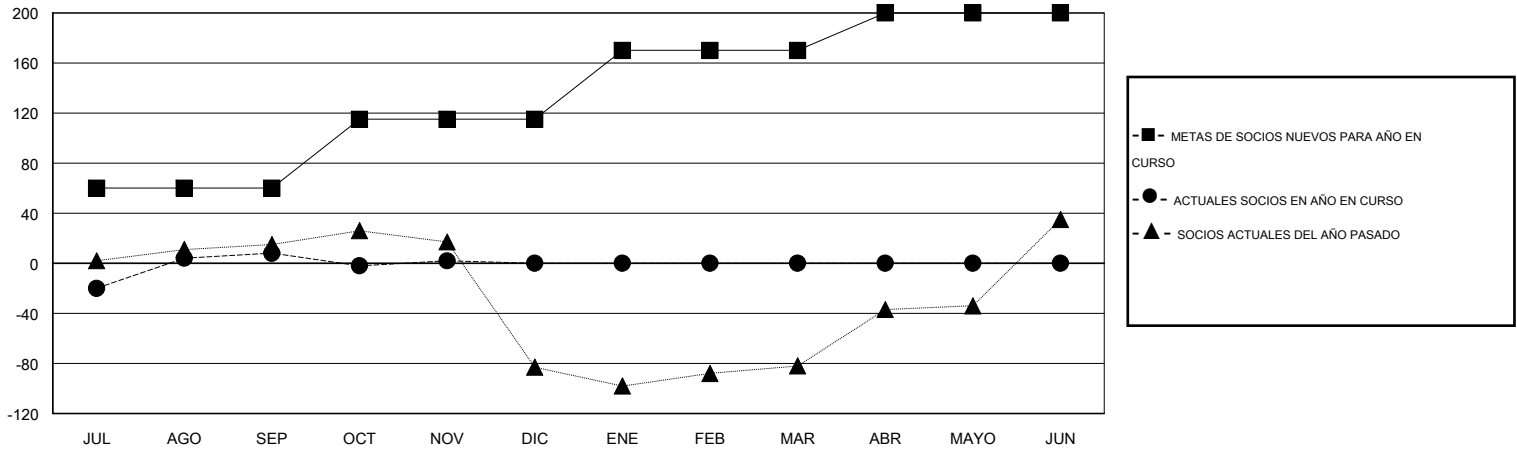

MONTHLY MEMBERSHIP PROGRESS REPORT

District F 4

Results as of: 11/30/2016

GMT: Jaime García Cepeda

UBICACIÓN COLOMBIA

GMT DE AE 3

Clubes					socios				
RESULTADOS DE 2016-2017					RESULTADOS DE 2016-2017				
TRIMESTRE	META DE CLUBES NUEVOS	NUEVOS CLUBES	CLUBES DADOS DE BAJA	GANANCIA/PÉRDIDA NETA	TRIMESTRE	META DE SOCIOS NUEVOS	SOCIOS FUNDADORES Y NUEVOS SOCIOS AÑADIDOS	SOCIOS DADOS DE BAJA	GANANCIA/PÉRDIDA NETA
JUL/AGO/SEP	1	0	0	0	JUL/AGO/SEP	60	47	39	8
OCT/NOV/DIC	1	0	0	0	OCT/NOV/DIC	55	19	25	-6
ENE/FEB/MAR	1	0	0	0	ENE/FEB/MAR	55	0	0	0
ABR/MAYO/JUN	0	0	0	0	ABR/MAYO/JUN	30	0	0	0

METAS Y CIFRA ACUMULATIVA DE CLUBES NUEVOS

METAS Y CIFRA ACUMULATIVA DE SOCIOS

CLUBES DADOS DE BAJA: 0	18 CLUBS OF 53 AÑADIERON 1 O MÁS SOCIOS NUEVOS	<u>DISTRIBUCIÓN POR SEXO</u>
		MASCULINO 429 (38.96%)
		FEMENINO 672 (61.04%)
<u>SOCIOS DADOS DE BAJA</u>	CLIC AQUÍ PARA DATOS DE SALUD DE CLUB	SOCIOS EN UNIDAD FAMILIAR 440
FALLECIDOS 2		CABEZA DE FAMILIA 194
CLUB CANCELADO 0		NO ES CABEZA DE FAMILIA 246
OTRO 62		
TOTAL 64		