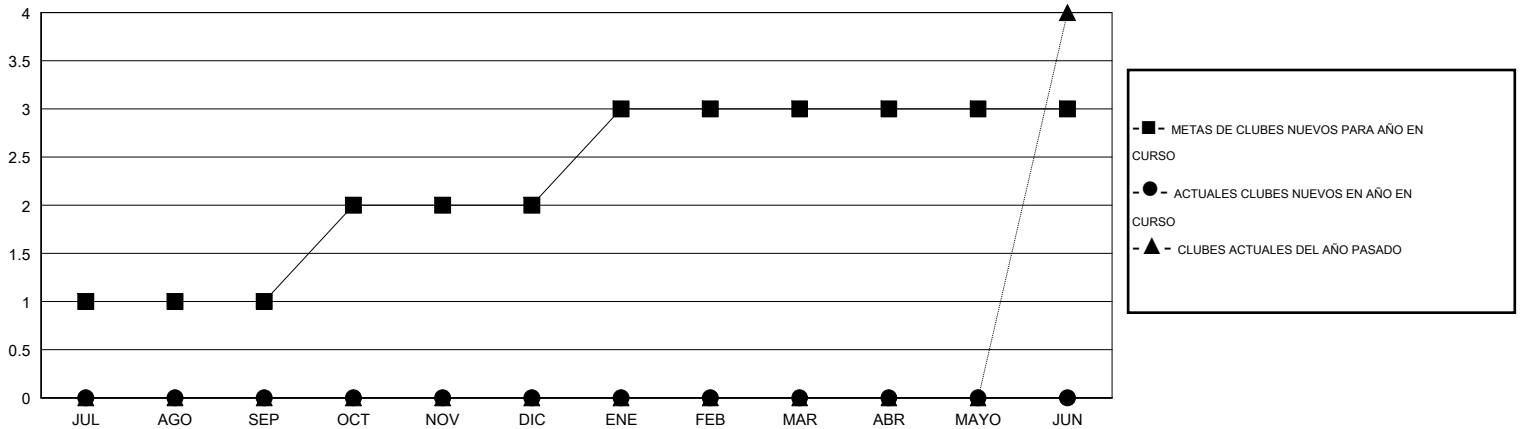

MONTHLY MEMBERSHIP PROGRESS REPORT

District F 4

Results as of: 11/30/2016

GMT: Jaime García Cepeda

UBICACIÓN COLOMBIA

GMT DE AE 3

Clubes					socios				
RESULTADOS DE 2016-2017					RESULTADOS DE 2016-2017				
TRIMESTRE	META DE CLUBES NUEVOS	NUEVOS CLUBES	CLUBES DADOS DE BAJA	GANANCIA/PÉRDIDA NETA	TRIMESTRE	META DE SOCIOS NUEVOS	SOCIOS FUNDADORES Y NUEVOS SOCIOS AÑADIDOS	SOCIOS DADOS DE BAJA	GANANCIA/PÉRDIDA NETA
JUL/AGO/SEP	1	0	0	0	JUL/AGO/SEP	60	47	39	8
OCT/NOV/DIC	1	0	0	0	OCT/NOV/DIC	55	19	25	-6
ENE/FEB/MAR	1	0	0	0	ENE/FEB/MAR	55	0	0	0
ABR/MAYO/JUN	0	0	0	0	ABR/MAYO/JUN	30	0	0	0

METAS Y CIFRA ACUMULATIVA DE CLUBES NUEVOS

METAS Y CIFRA ACUMULATIVA DE SOCIOS

CLUBES DADOS DE BAJA: 0	18 CLUBS OF 53 AÑADIERON 1 O MÁS SOCIOS NUEVOS	<u>DISTRIBUCIÓN POR SEXO</u>
		MASCULINO 429 (38.96%)
		FEMENINO 672 (61.04%)
<u>SOCIOS DADOS DE BAJA</u>	CLIC AQUÍ PARA DATOS DE SALUD DE CLUB	SOCIOS EN UNIDAD FAMILIAR 440
FALLECIDOS 2		CABEZA DE FAMILIA 194
CLUB CANCELADO 0		NO ES CABEZA DE FAMILIA 246
OTRO 62		
TOTAL 64		